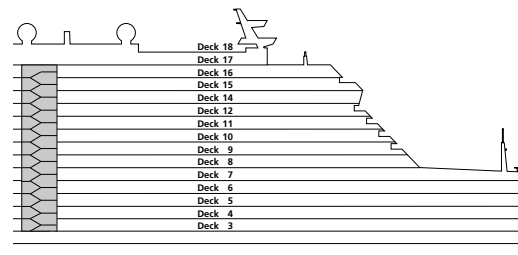

DECKSGRUNDRISSSE

AIDAprima, AIDAprima

LEGENDE

Die folgende Übersicht beginnt mit der günstigsten Kabinenkategorie (Darstellung der Kabinennummern nur beispielhaft).

4311 Innenkabine IB	8101 Lanaikabine VL
8133 Innenkabine IA	16103 Panoramakabine VP
4116 Meerblickkabine MC/MD	8135 Junior-Suite SD
5105 Meerblickkabine MA/MB	16101 Panorama-Suite SP
5166 Verandakabine VH	8134 Suite SC
9105 Verandakabine VG	11192 Premium-Suite SB
9112 Verandakabine Komfort VD/VE/VF	15102 Deluxe-Suite SA
9101 Verandakabine Komfort VA/VB/VC	

SCHIFFSBEREICHE

Lift	Pool/Wasserlandschaft
Treppe	Body & Soul
Außendeck/Balkon	Entertainment
Betriebsraum/Crew	Bar
Gänge	Restaurant
WC	Shop/Counter
Behindertenfreundliches WC mit Wickeltisch	Hospital

- ▲ 3-Bett-Kabine
- 4-Bett-Kabine
- Verbindungstür
- ♿ Behindertenfreundlich
- > Extraviel Platz
- ▢ Begehbarer Kleiderschrank
- △ 2 Bäder
- Balkonbrüstung Glas
- Balkonbrüstung Stahl
- Balkonbrüstung Glas und Stahl