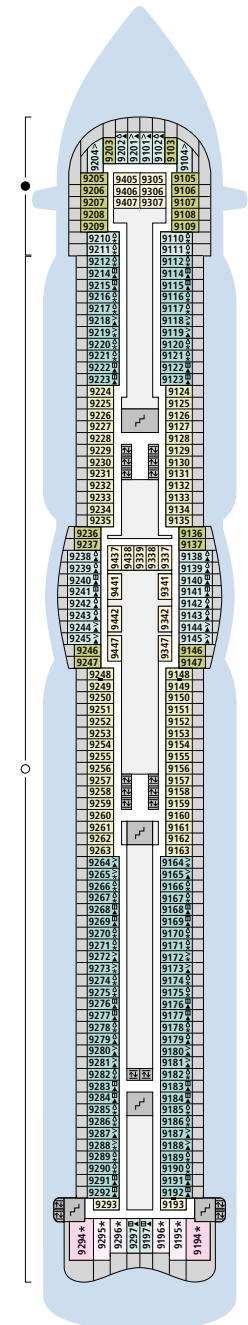

DECK 3

- 73 Activities Station (Biking, Golf, Tauchen)
- 74 Gangway/Tenderporten
- 75 Pier 3 Market
- 76 Konferenzraum
- 77 Hospital